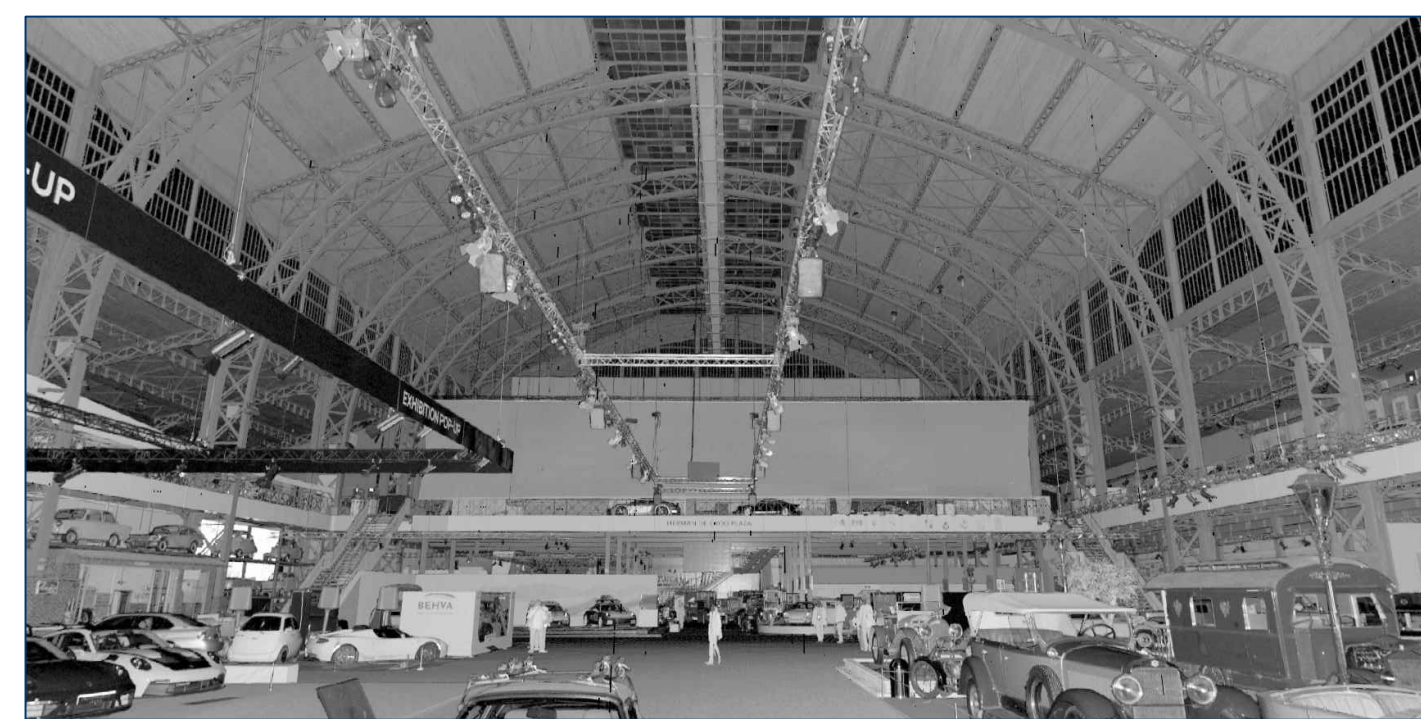

Zone Minerva - Mahy - Minerva - Febiac - Hall - Accueil

Mission de relevé / Missie van opmeting

AUTOWORLD Brussels

Adresse / Adres:

Parc du Cinquantenaire 11 Jubelpark - 1000 Brussels

Demandeur / Aanvrager:

Maitre d'ouvrage / Aannemer:

Bureau Delvoye et Ass. S.R.L.
Rue Vanderkindere, 467 - 1180 Uccle
info@delvoye.be - http://delvoye.be

Plans / Plannen:

Zone Minerva - Mahy - Minerva - Febiac - Accueil

Echelle / Schaal:	Date / Datum:	Dessinateurs / Tekenaars:	Dossier:	Plan n°:
1/50	25/01/2024	Kenelm Bricourt	4143	6/8