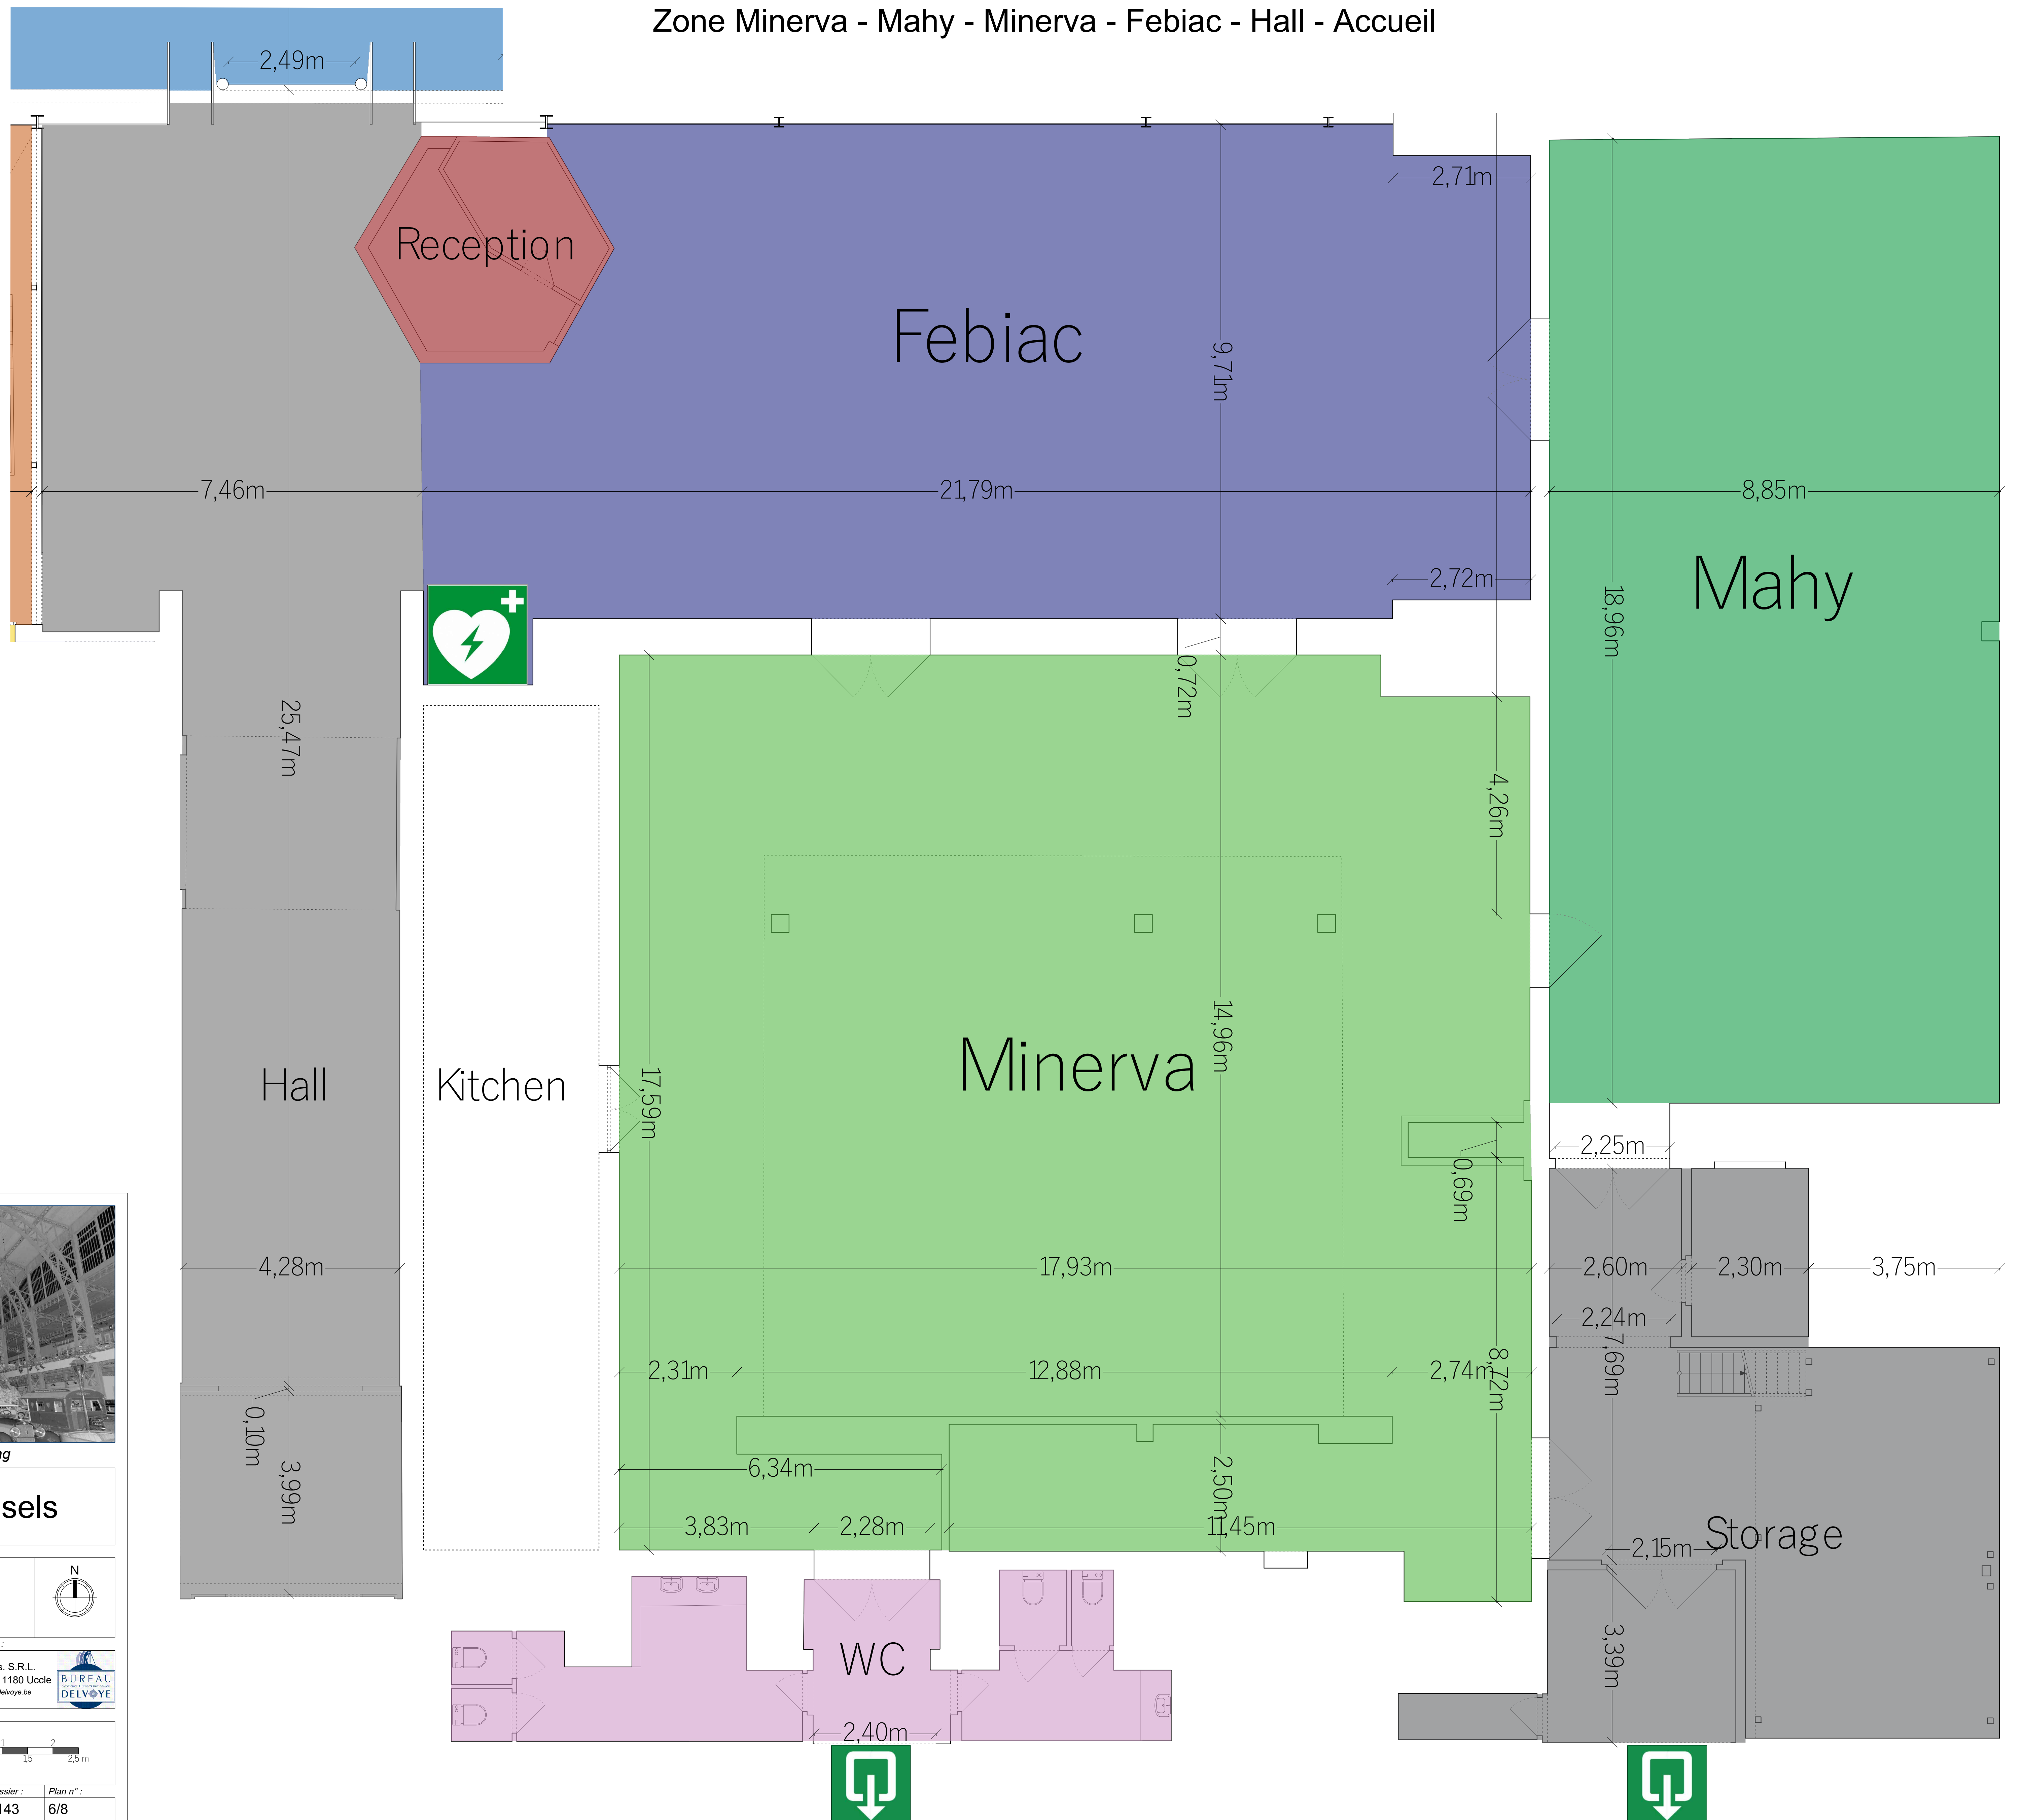

Zone Minerva - Mahy - Minerva - Febiac - Hall - Accueil

Mission de relevé / Missie van opmeting

AUTOWORLD Brussels

Adresse / Adres:

Parc du Cinquantenaire 11 Jubelpark - 1000 Brussels

Demandeur / Aanvrager:

Maitre d'ouvrage / Aannemer:

Bureau Delvoye et Ass. S.R.L.
Rue Vanderkindere, 467 - 1180 Uccle
info@delvoye.be - http://delvoye.be

Plans / Plannen:

Zone Minerva - Mahy - Minerva - Febiac - Accueil

Echelle / Schaal:	Date / Datum:	Dessinateurs / Tekenaars:	Dossier:	Plan n°:
1/50	25/01/2024	Kenelm Bricourt	4143	6/8